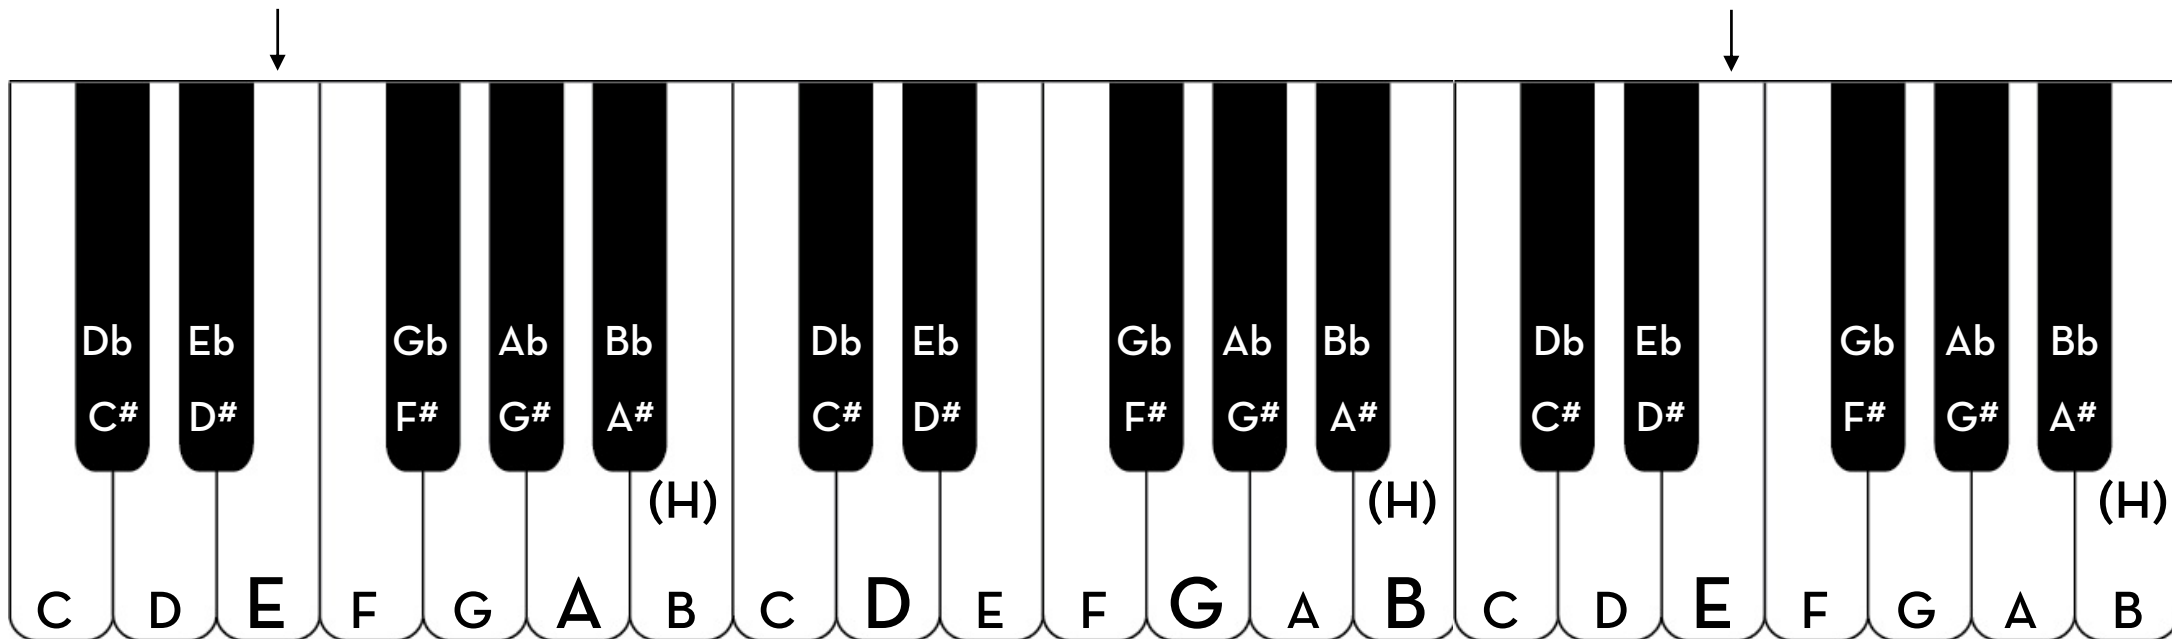

A=440Hz

Tykkeste/mørkeste streng

Tyndeste/lyseste streng

Løsn stemmeskruen

Drej mod dig selv

Stram stemmeskruen

Drej væk fra dig selv

E A D G B E
